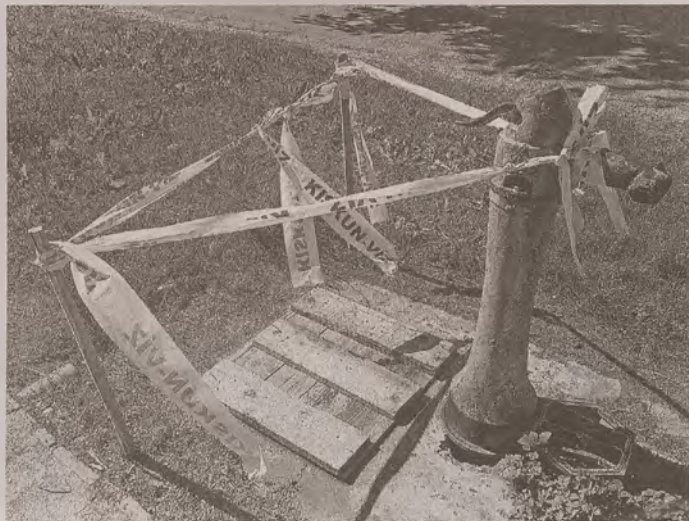

Ha kerékpáros vagy gyalogos esik bele az aknába, súlyos, de akár halálos baleset is történhet

Milliók károkat okoznak a fedőlaptolvajok

KISKUNHALAS Ismét egyre több helyről lopják el a csatornákat és szerelőaknákat borító fedőlapokat Kiskunhalason. A vízszolgáltatónak ezzel jelentős anyagi kárt okoznak a tolvajok, de nem ez a legnagyobb baj, hanem az, hogy komoly balesetveszélyt okoznak tetűkkel a felelőtlen elkövetők.

A Kiskunhalasi Rendőrkapitányságra az utóbbi időben négy feljelentés is érkezett, mert ismeretlenek egyszerűen felszedték és elvitték a csatornák és szerelőaknák fedőlapjait. Az öntött fémből készült fedőlapok bolti ára 45 ezer és 200 ezer forint kö-

A legnagyobb probléma azonban nem ez! – hívta fel a figyelmet az üzemmnökség vezetője, hanem hogy komoly balesetveszélyt okoznak az elkövetők. Rendszerint a járdák melletti közifolyóként használt ivókutak szerelőaknáinak fedőlapját viszik el a tettesek, de Kalocsán és Soltvadkerten előfordult olyan eset is, hogy a belterületi közutakon lévő aknafedőlapokat vitték el, ami akár közveszéllyel is jár, hiszen ha egy autó kereke beleszalad, durva baleset lehet belőle. Ha kerékpáros vagy gyalogos esik bele, súlyos, de

akár halálos baleset is történhet miatta.

A Kiskunhalasi Rendőrkapitányság nyomozói mind a négy esetben felderítették és elfogták az elkövetőket, akik rendszerint feldarabolták és úgy próbálták értékesíteni az aknafedőlapokat.